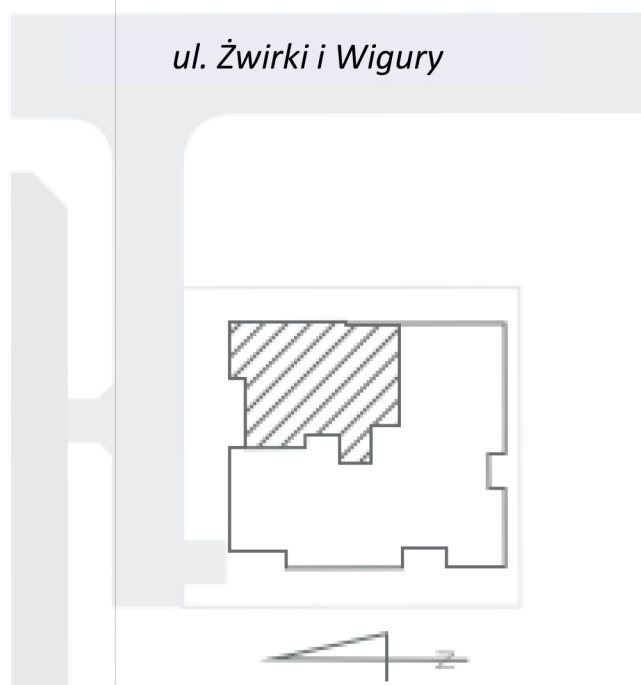

ŻWIRKI
I WIGURY 43

Rumia, ul. Żwirki i Wigury 43

MIESZKANIE NR 8

Powierzchnia mieszkania 62,75m²

Piętro 3

Liczba pokoi 3

Kontakt

biuro@modusinvest.pl