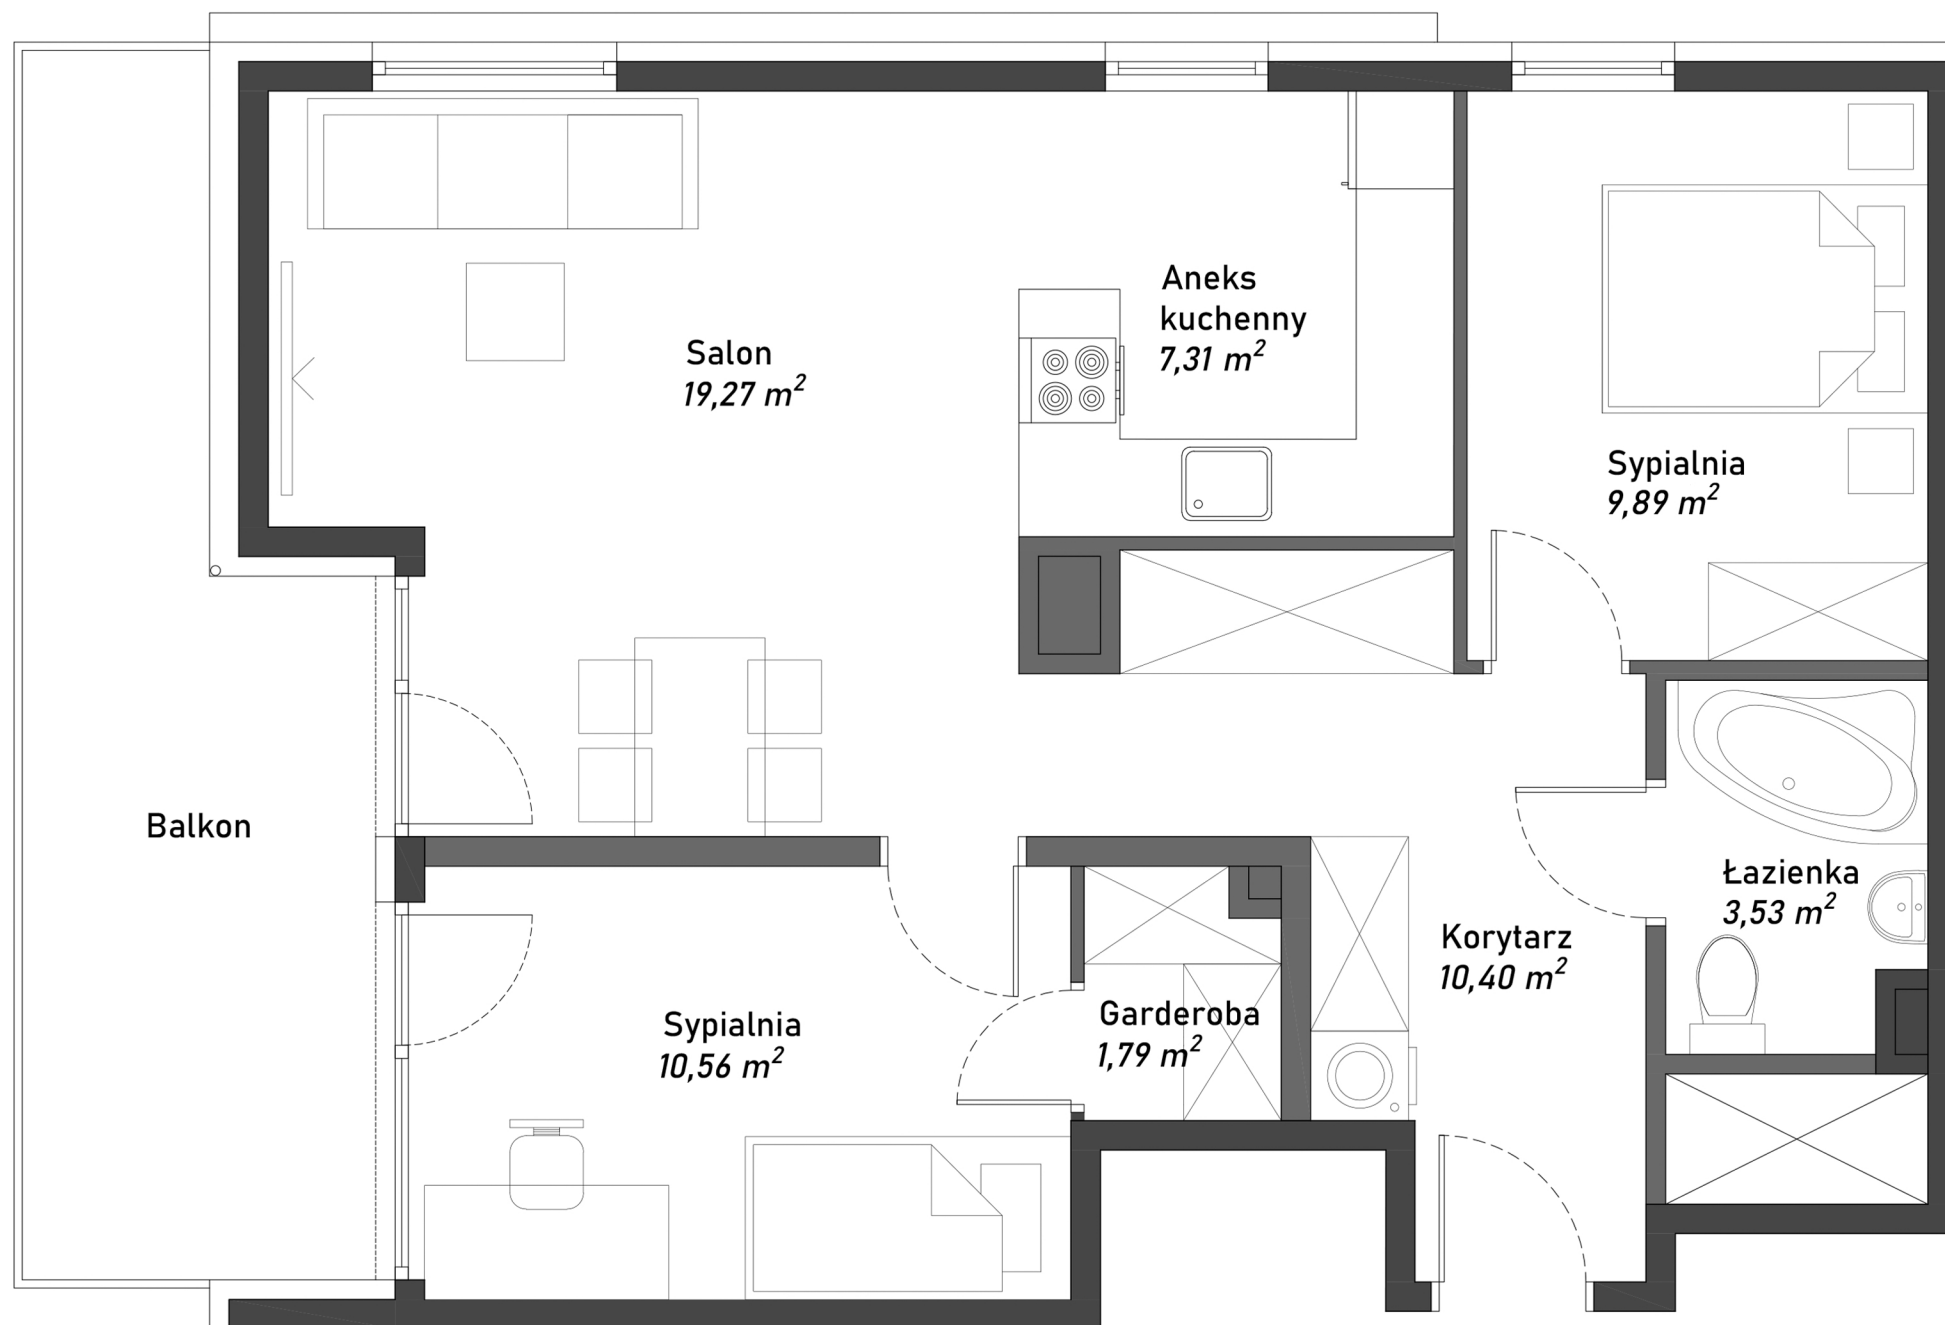

1. Ze względu na trwające prace budowlane powierzchnie użytkowe poszczególnych pomieszczeń oraz lokalizację przyborów sanitarnych mogą ulec zmianie.
2. Przedstawiona w dokumencie aranżacja lokalu jest przykładowa. Wyposażenie lokalu i jego wykończenie nie stanowi oferty handlowej oraz zobowiązania umownego.